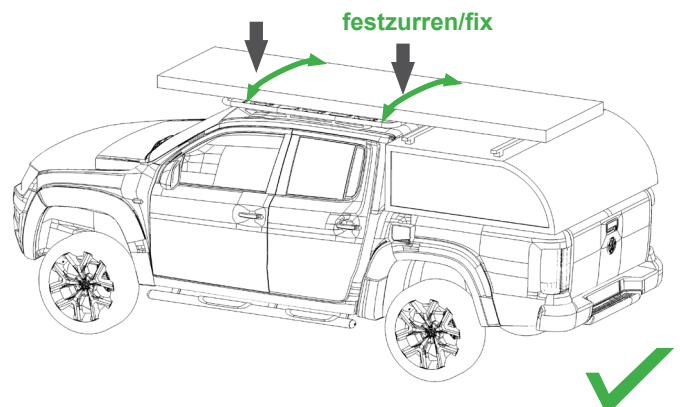

Wenn ein Canopy („Hardtop“) und ein Dachträger auf der Kabine verbaut sind darf die Ladung nicht auf beiden festgebunden werden! Der Dachträger und das Canopy bewegen sich während der Fahrt unabhängig voneinander, das kann zu Schäden an Ladung und Gurten führen! Daher die Ladung nur auf dem Dachträger befestigen, auf dem Canopy lediglich auflegen.

When using a canopy („hardtop“) make sure not to fix the cargo to the roof rack and the Canopy! The roof rack on the cabin and the Canopy can move independently while driving, this can cause damage! So fix the cargo to the roof rack and only support it on the Canopy.