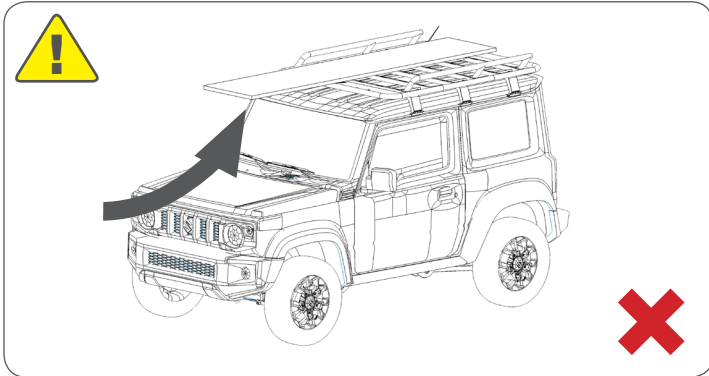

Dachträger DO's and DONT's | Roof Rack DO's and Dont's