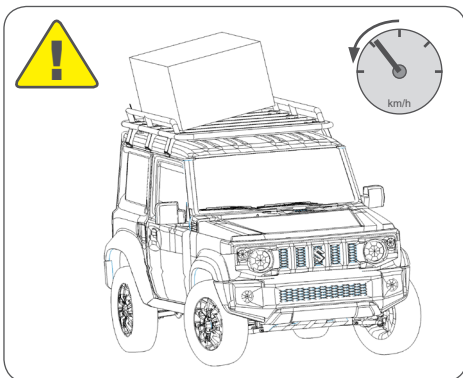

Dachträger DO's and DONT's | Roof Rack DO's and Dont's