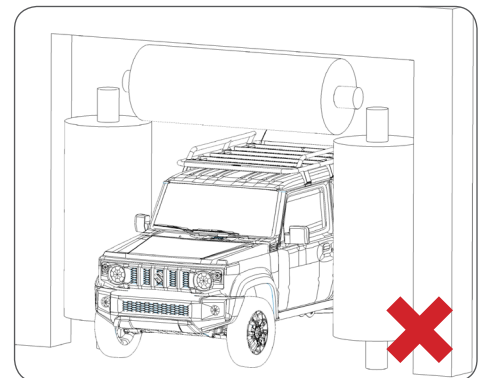

Dachträger DO's and DONT's | Roof Rack DO's and Dont's