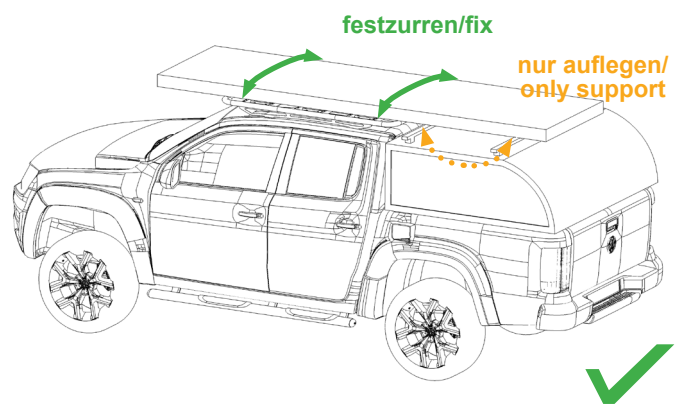

Wenn ein Canopy („Hardtop“) und ein Dachträger auf der Kabine verbaut sind darf die Ladung nicht auf beiden festgebunden werden! Der Dachträger und das Canopy bewegen sich während der Fahrt unabhängig voneinander, das kann zu Schäden an Ladung und Gurten führen! Daher die Ladung nur auf dem Dachträger befestigen, auf dem Canopy lediglich auflegen.

When using a canopy („hardtop“) make sure not to fix the cargo to the roof rack and the Canopy! The roof rack on the cabin and the Canopy can move independently while driving, this can cause damage! So fix the cargo to the roof rack and only support it on the Canopy.