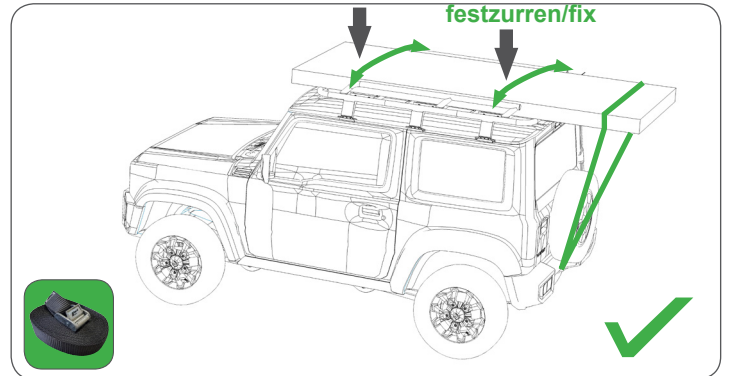

Dachträger DO's and DONT's | Roof Rack DO's and Dont's