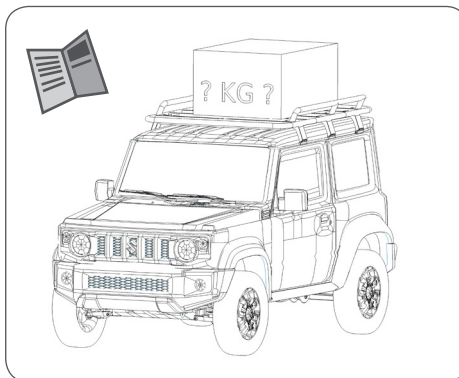

Dachträger DO's and DONT's | Roof Rack DO's and Dont's