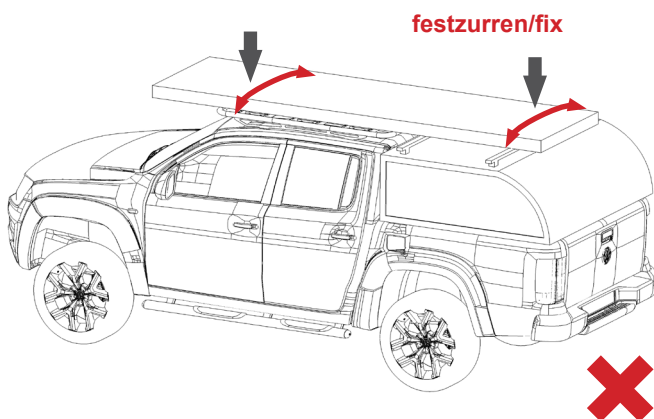

Wenn ein Canopy („Hardtop“) und ein Dachträger auf der Kabine verbaut sind darf die Ladung nicht auf beiden festgebunden werden! Der Dachträger und das Canopy bewegen sich während der Fahrt unabhängig voneinander, das kann zu Schäden an Ladung und Gurten führen! Daher die Ladung nur auf dem Dachträger befestigen, auf dem Canopy lediglich auflegen.

When using a canopy („hardtop“) make sure not to fix the cargo to the roof rack and the Canopy! The roof rack on the cabin and the Canopy can move independently while driving, this can cause damage! So fix the cargo to the roof rack and only support it on the Canopy.